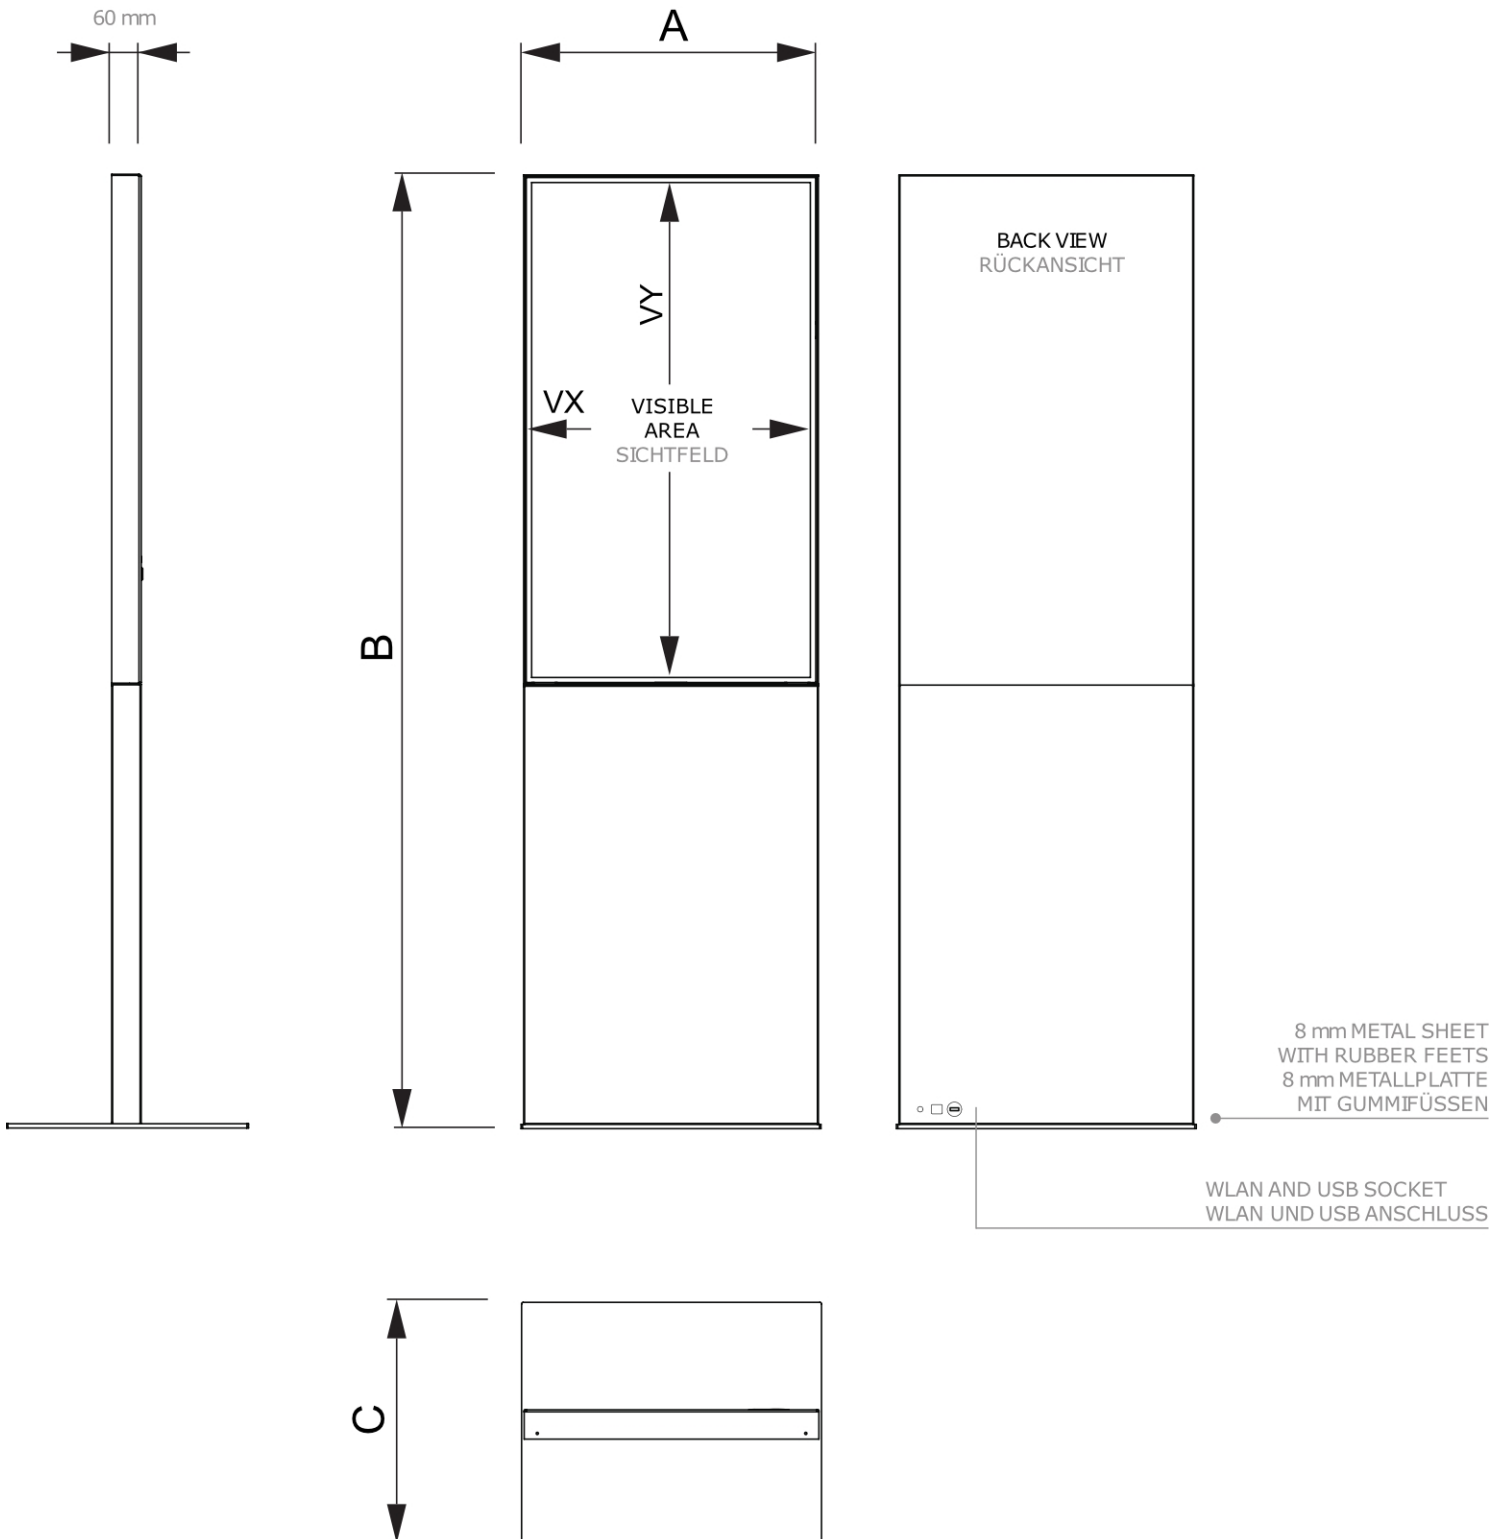

PRODUKT ARKUSZ

Smart Line Digital Totem z monitorem Samsung 43", czarny

DITTOTEM43ESF

- Cyfrowy totem reklamowy z doskonale dopasowanym ekranem
- Elegancki i nowoczesny design bez ramy
- Zestaw wysokiej jakości obudowa + profesjonalny ekran Samsung

PRODUKT ARKUSZ

Smart Line Digital Totem z monitorem Samsung 43", czarny

DITTOTEM43ESF

PRODUKT ARKUSZ

Smart Line Digital Totem z monitorem Samsung 43", czarny

DITTOTEM43ESF

PODSTAWOWE INFORMACJE

SKU	Sizes (mm) (A x B x C)	Format (mm)	Widoczny rozmiar (mm) (VXxVY)	Rozstaw otworów (mm) (XxY)
DITTOTEM43ESF	575 x 1813 x 460	43"	529,2 x 940 mm	-

Orientacja	Weight (kg)
Pionowy	55,00

MONITORUJ INFORMACJE

Typ monitora	Rozmiar LCD	Współczynnik proporcji	Rozdzielczość (px)	Kontrast	Wymiary monitora (mm) (WxHxD)
--------------	-------------	------------------------	--------------------	----------	-------------------------------

1936 x 575 x 500	-	-
------------------	---	---

Ilość na palecie	Waga palety (kg)	Typ palety
------------------	------------------	------------

2	148	EUR
---	-----	-----

WIĘCEJ INFORMACJI

Potwierdzona jakość produktów	EAN
-------------------------------	-----